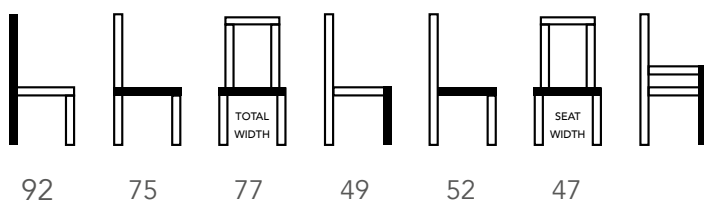

Extra images

MATEN / MEASUREMENTS

EXTRA INFO

MATERIALS

Frame	Beuken (beech), spaanplaat (chipboard), eiken (oak)
Zitting / Seat	Plaatmateriaal (plate), NOSAG (metal springs), bonel
Poten / Legs	Beuken / beech
Back Filling	VP 3530 #70 plus elastic band
Seat Filling	VP 3530 #100mm / VP 2542 #30 mm

PACKING

Package	KARTON
Nr. of pcs	1
Size of package	83x72x80 CM
Weight package	28 KG