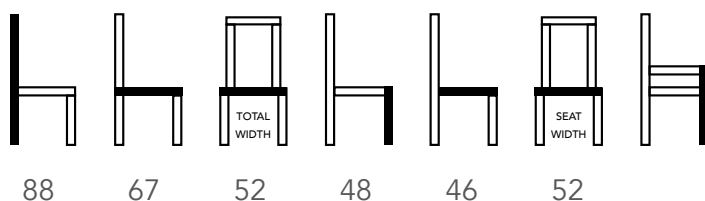

Extra images

MATEN / MEASUREMENTS

EXTRA INFO

MATERIALS

Frame	Beuken (beech)/ eiken (oak)
Zitting / Seat	Nosag (metal springs)
Poten / Legs	Beuken (beech)/ eiken (oak)
Back Filling	50 - HR 30/110
Seat Filling	70 - 30/185

PACKING

Package	KARTON
Nr. of pcs	2
Size of package	50x80x97 cm
Weight package	17 KG